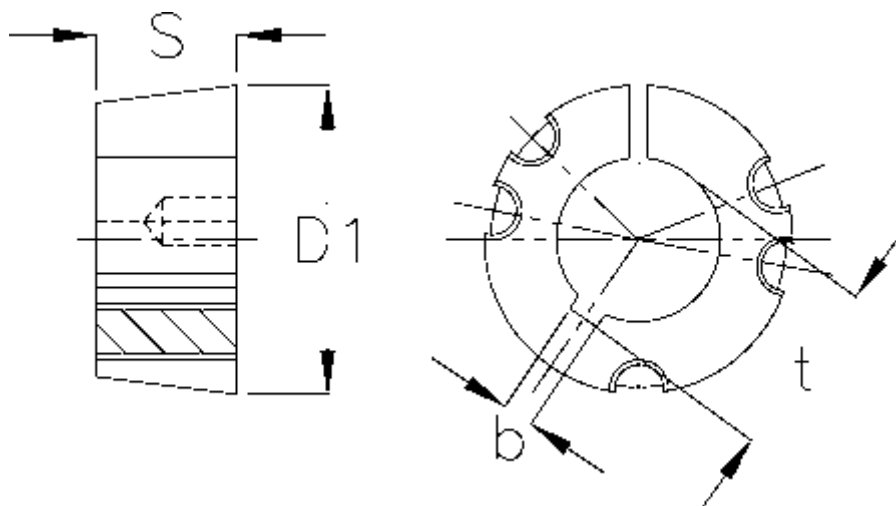

Varenummer: 616040353590

Beskrivelse: Taperbøsning 3535 boring  $\varnothing 90$  mm

## Mål

b	= 25
Boring	= 90
Bøsningstype	= 3535
D1	= 127
Overførsel moment	= 5060
S	= 88,9
Skruestørrelse	= 1/2 x 1 1/2"
t	= 95.4